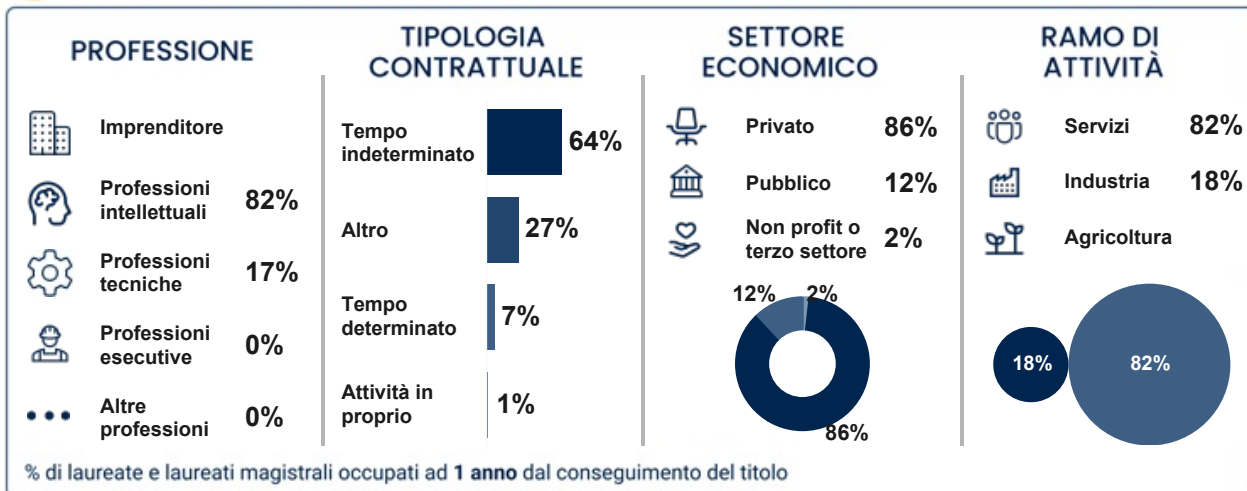

Corso di Laurea Magistrale in Ingegneria Informatica (Computer Engineering)

CARATTERISTICHE DEL LAVORO

VALUTAZIONE DELL'ESPERIENZA

Fonte: XXXVIII Indagine Almalaurea sul Profilo e sulla Condizione Occupazionale dei Laureati (2026)
Dati per Corso di Studio in caso risultati significativi per l'indagine.