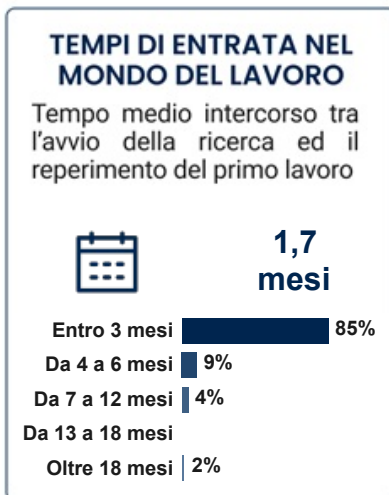

Corso di Laurea Magistrale in Ingegneria Informatica (Computer Engineering)

CARATTERISTICHE DEL LAVORO

VALUTAZIONE DELL'ESPERIENZA

Fonte: XXXVIII Indagine Almalaurea sul Profilo e sulla Condizione Occupazionale dei Laureati (2026)
Dati per Corso di Studio in caso risultati significativi per l'indagine.