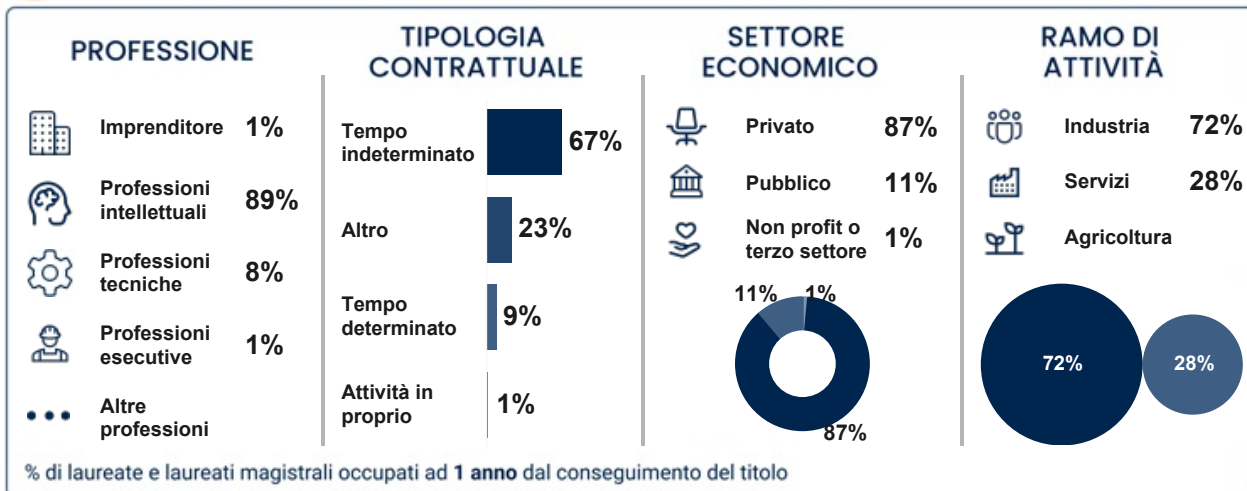

Corso di Laurea Magistrale in Ingegneria Aerospaziale

CARATTERISTICHE DEL LAVORO

VALUTAZIONE DELL'ESPERIENZA

Fonte: XXXVIII Indagine Almalaurea sul Profilo e sulla Condizione Occupazionale dei Laureati (2026)
Dati per Corso di Studio in caso risultati significativi per l'indagine.