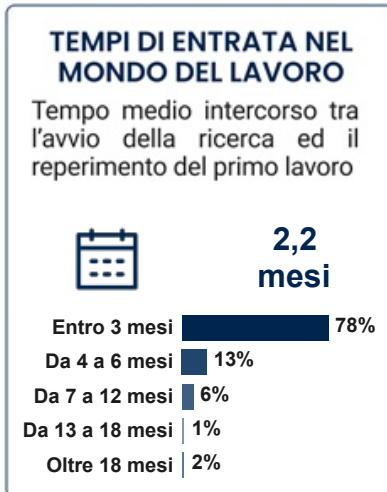

Corso di Laurea Magistrale in Ingegneria Aerospaziale

CARATTERISTICHE DEL LAVORO

VALUTAZIONE DELL'ESPERIENZA

Fonte: XXXVIII Indagine Almalaurea sul Profilo e sulla Condizione Occupazionale dei Laureati (2026)
Dati per Corso di Studio in caso risultati significativi per l'indagine.