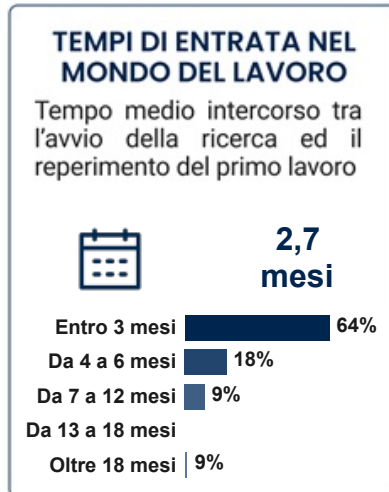

Corso di Laurea Magistrale in Ict Engineering for Smart Societies

CARATTERISTICHE DEL LAVORO

VALUTAZIONE DELL'ESPERIENZA

Fonte: XXXVIII Indagine Almalaurea sul Profilo e sulla Condizione Occupazionale dei Laureati (2026)
Dati per Corso di Studio in caso risultati significativi per l'indagine.