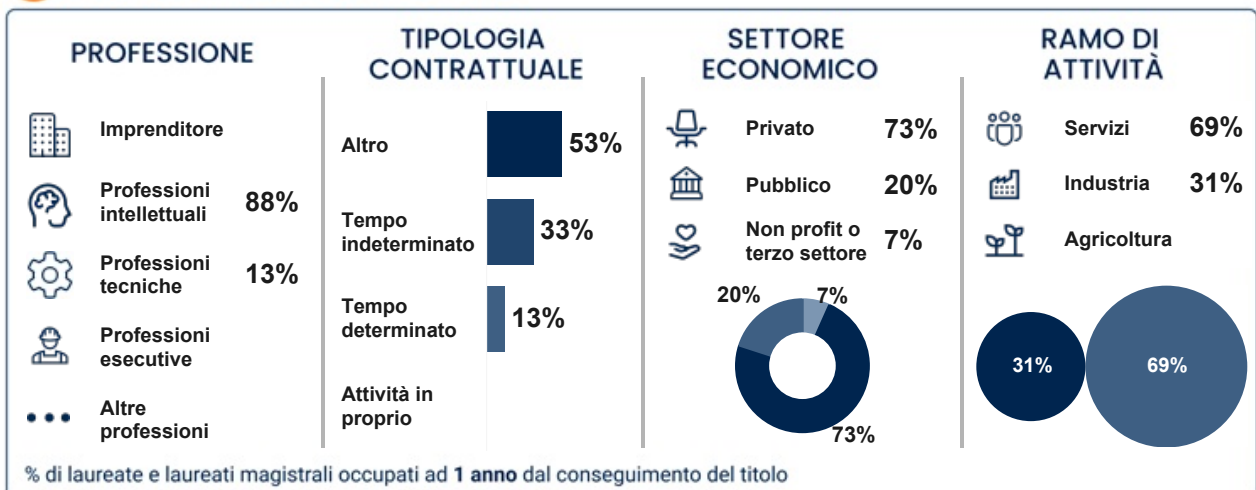

Corso di Laurea Magistrale in Ict Engineering for Smart Societies

CARATTERISTICHE DEL LAVORO

VALUTAZIONE DELL'ESPERIENZA

Fonte: XXXVIII Indagine Almalaurea sul Profilo e sulla Condizione Occupazionale dei Laureati (2026)
Dati per Corso di Studio in caso risultati significativi per l'indagine.