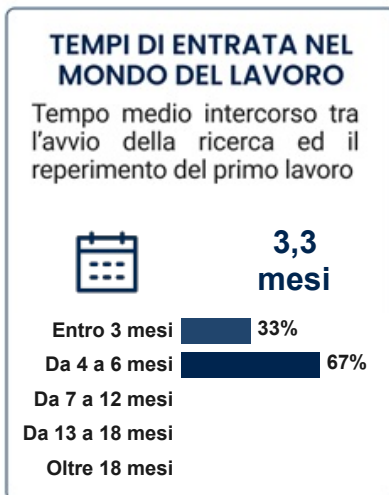

Corso di Laurea Magistrale in Digital Skills for Sustainable Societal Transitions

CARATTERISTICHE DEL LAVORO

VALUTAZIONE DELL'ESPERIENZA

Fonte: XXXVIII Indagine Almalaurea sul Profilo e sulla Condizione Occupazionale dei Laureati (2026)
Dati per Corso di Studio in caso risultati significativi per l'indagine.