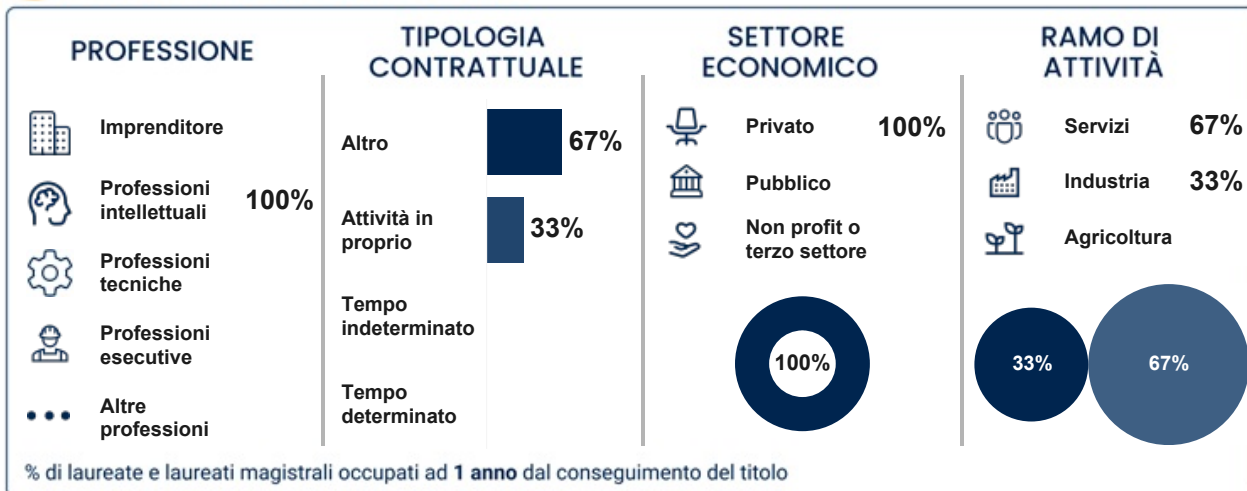

Corso di Laurea Magistrale in Digital Skills for Sustainable Societal Transitions

CARATTERISTICHE DEL LAVORO

VALUTAZIONE DELL'ESPERIENZA

Fonte: XXXVIII Indagine Almalaurea sul Profilo e sulla Condizione Occupazionale dei Laureati (2026)
Dati per Corso di Studio in caso risultati significativi per l'indagine.