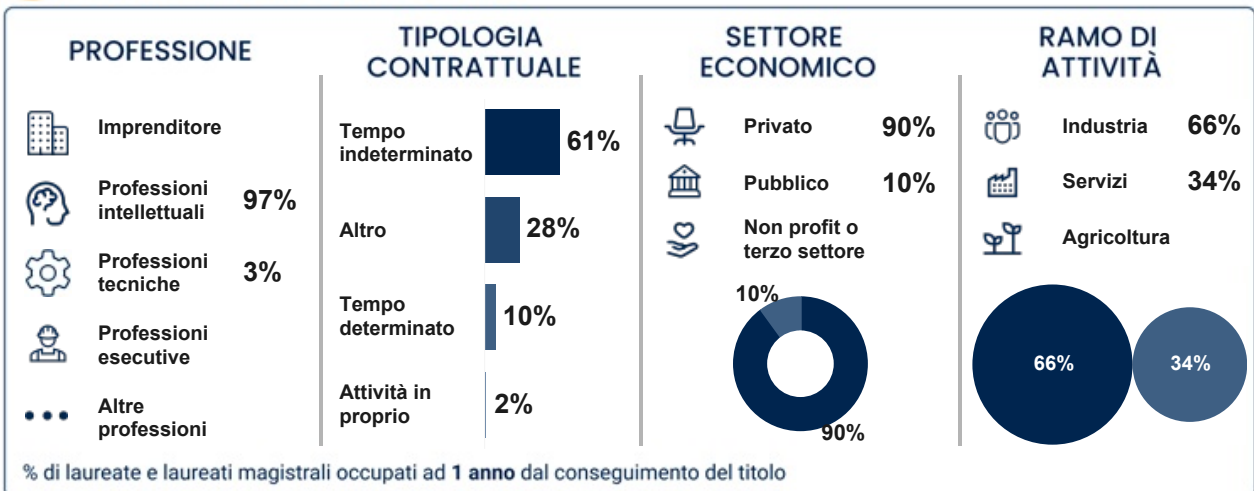

Corso di Laurea Magistrale in Automotive Engineering

CARATTERISTICHE DEL LAVORO

VALUTAZIONE DELL'ESPERIENZA

Fonte: XXXVIII Indagine Almalaurea sul Profilo e sulla Condizione Occupazionale dei Laureati (2026)
Dati per Corso di Studio in caso risultati significativi per l'indagine.