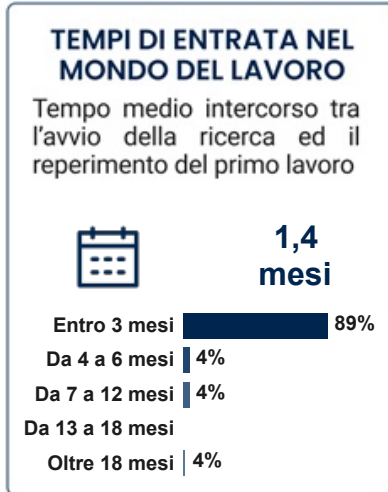

Corso di Laurea Magistrale in Automotive Engineering

CARATTERISTICHE DEL LAVORO

VALUTAZIONE DELL'ESPERIENZA

Fonte: XXXVIII Indagine Almalaurea sul Profilo e sulla Condizione Occupazionale dei Laureati (2026)
Dati per Corso di Studio in caso risultati significativi per l'indagine.