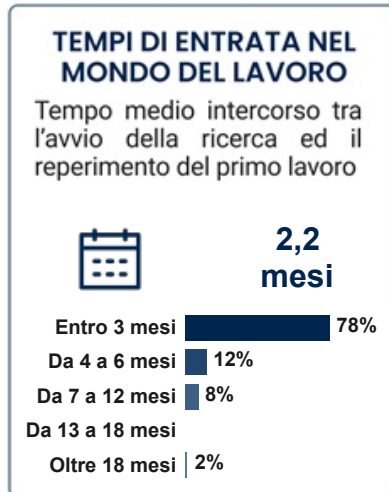

Corso di Laurea Magistrale in Architettura per la Sostenibilita'

CARATTERISTICHE DEL LAVORO

VALUTAZIONE DELL'ESPERIENZA

Fonte: XXXVIII Indagine Almalaurea sul Profilo e sulla Condizione Occupazionale dei Laureati (2026)
Dati per Corso di Studio in caso risultati significativi per l'indagine.