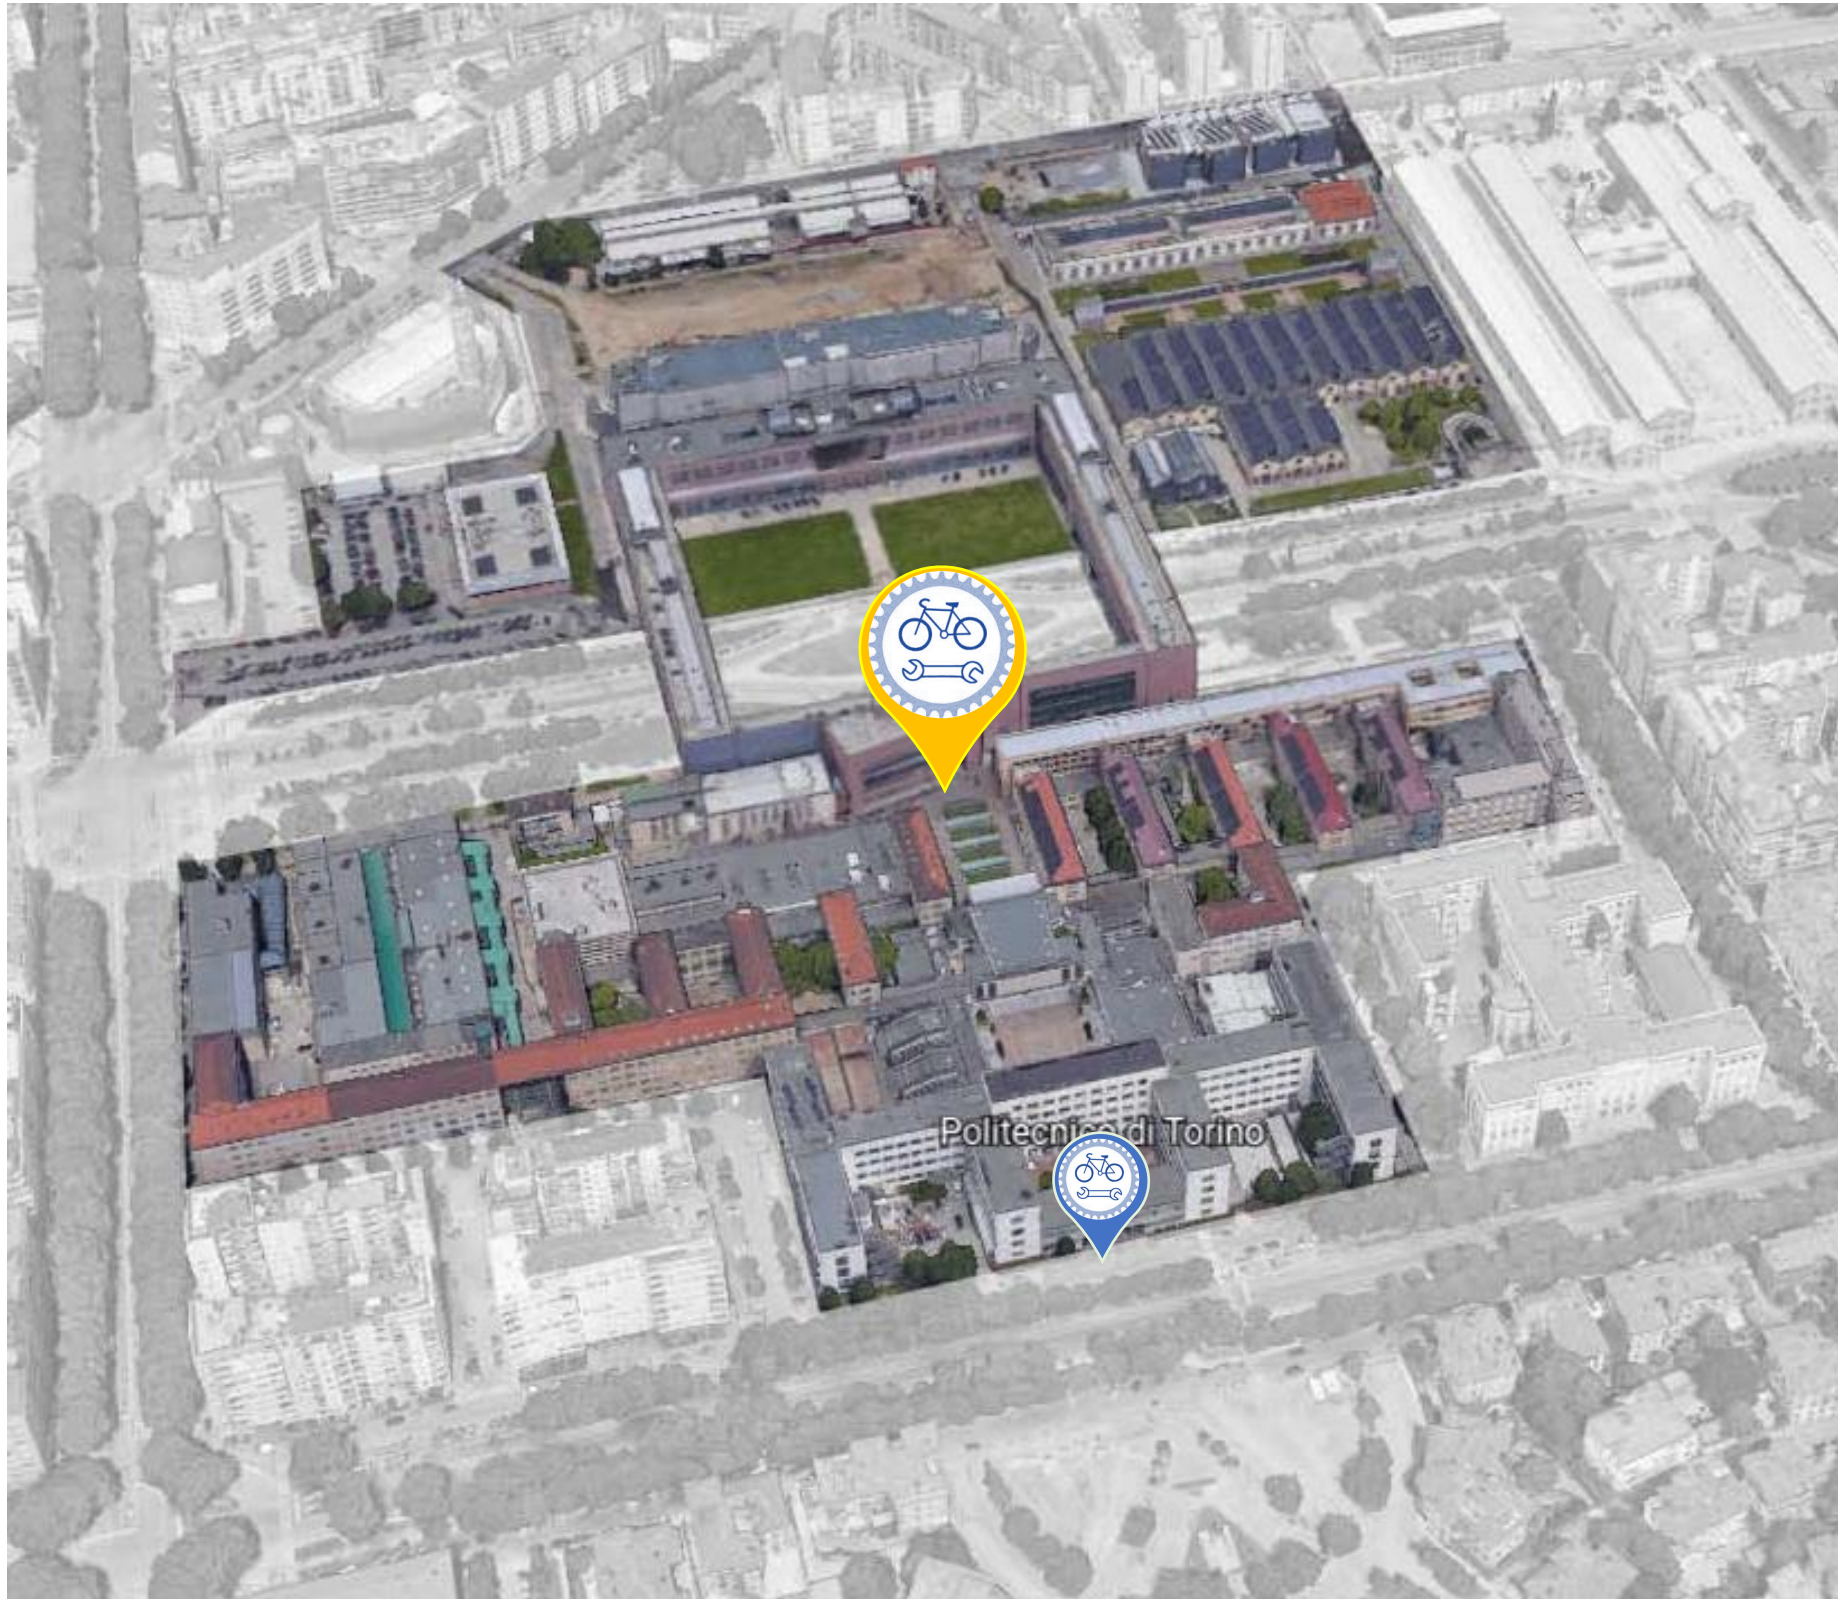

RIPARAZIONE E MANUTENZIONE BICICLETTE

BICYCLE REPAIR AND MAINTENANCE

Sede Centrale

Politecnico
di Torino