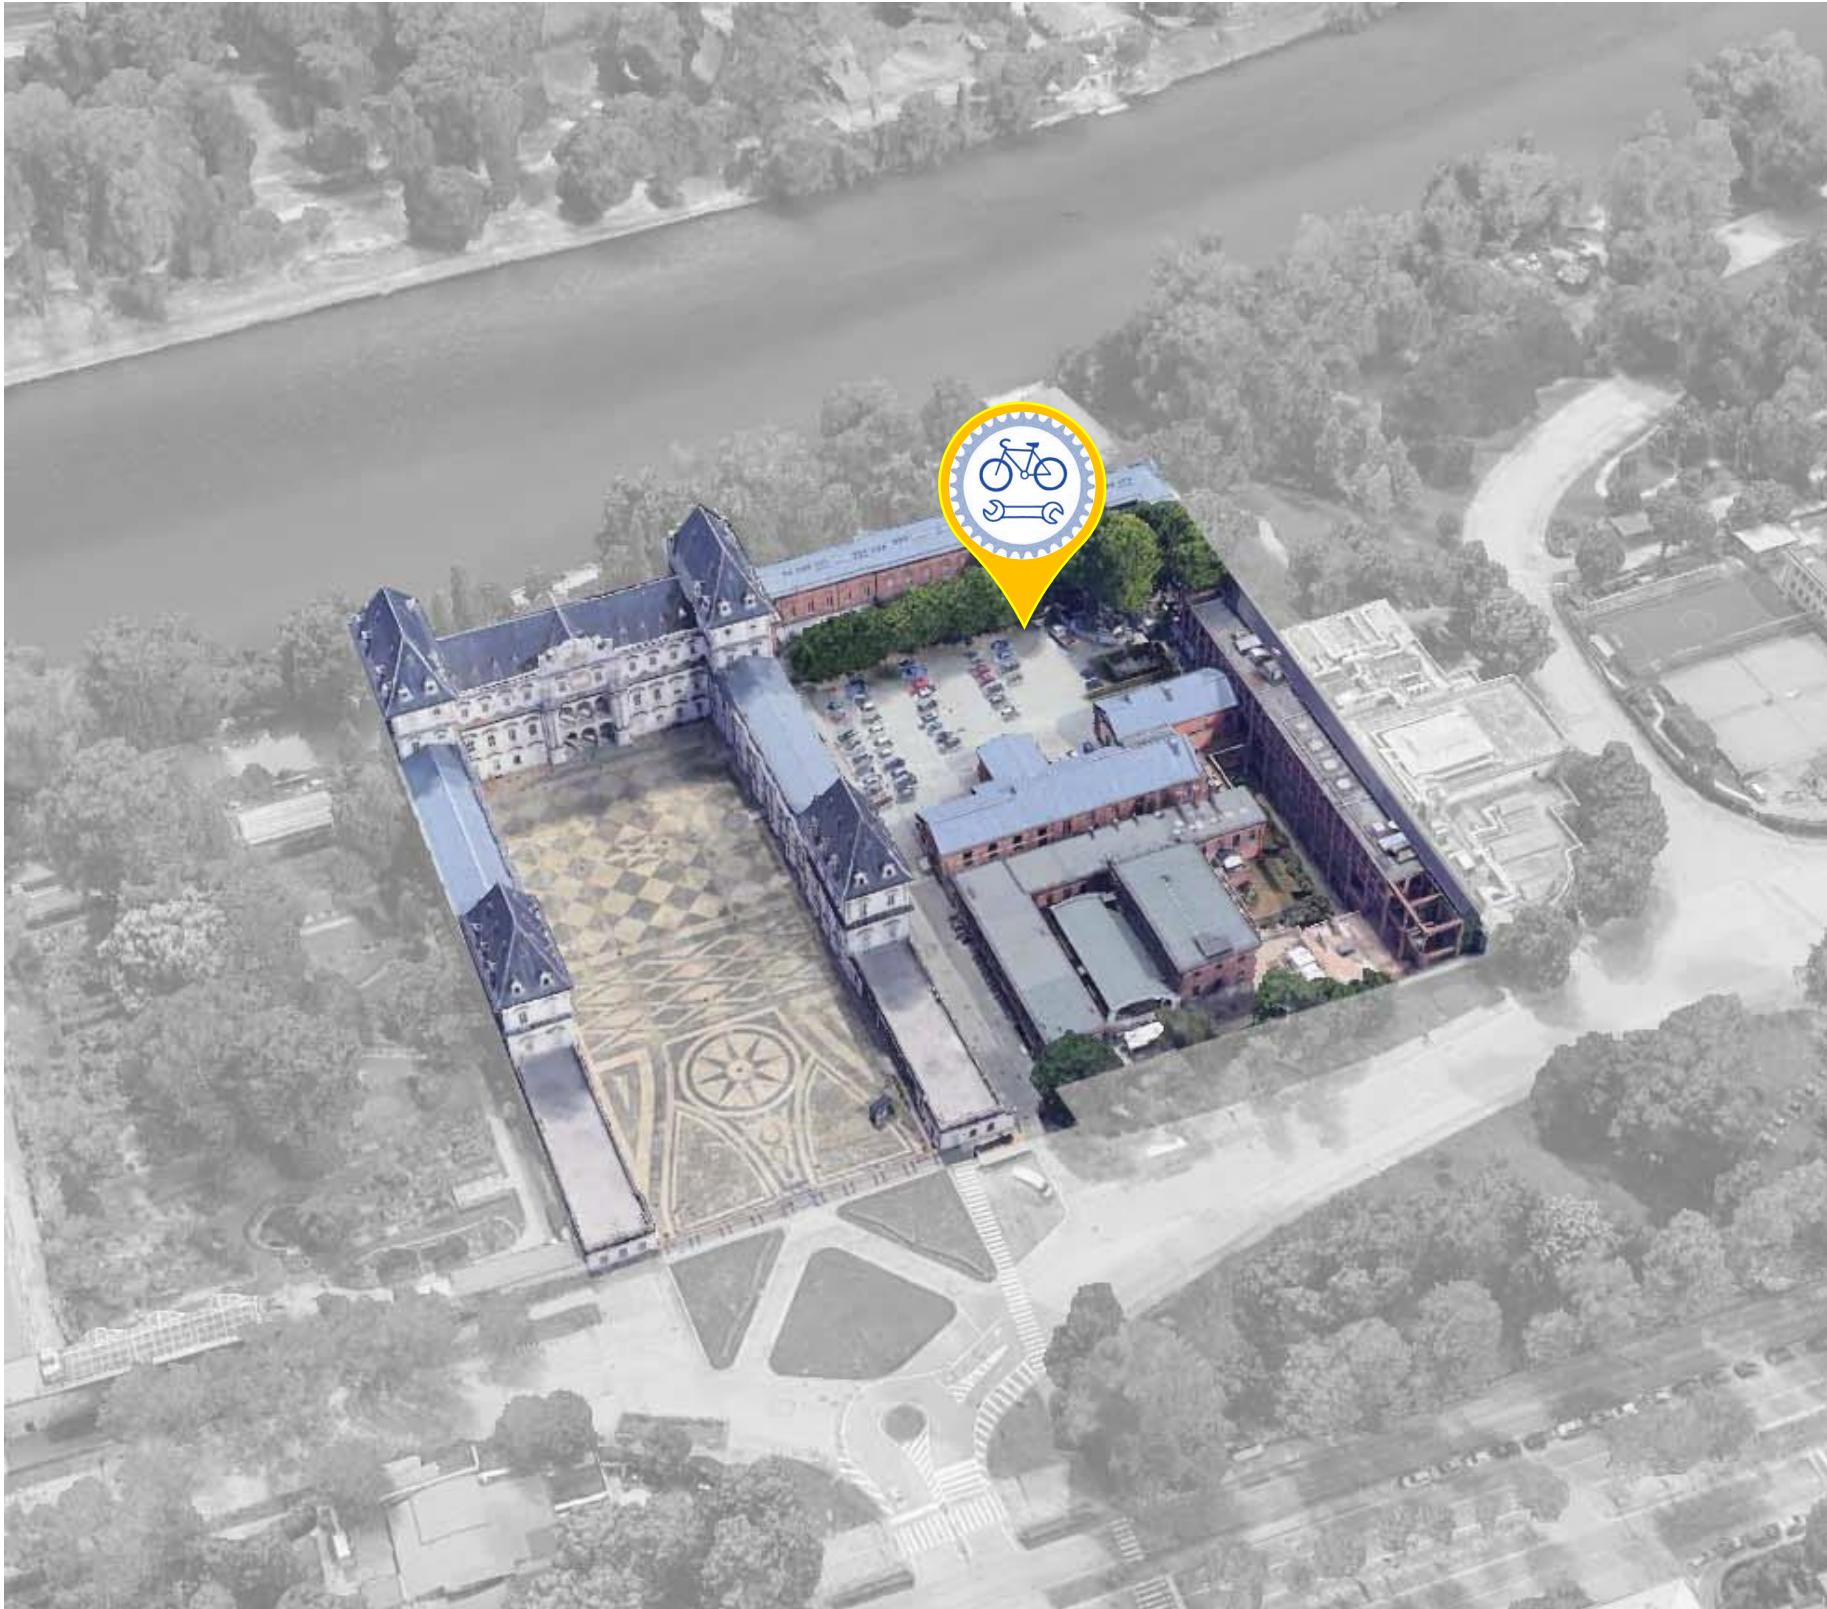

RIPARAZIONE E MANUTENZIONE BICICLETTE

BICYCLE REPAIR AND MAINTENANCE

Sede Castello

Politecnico
di Torino