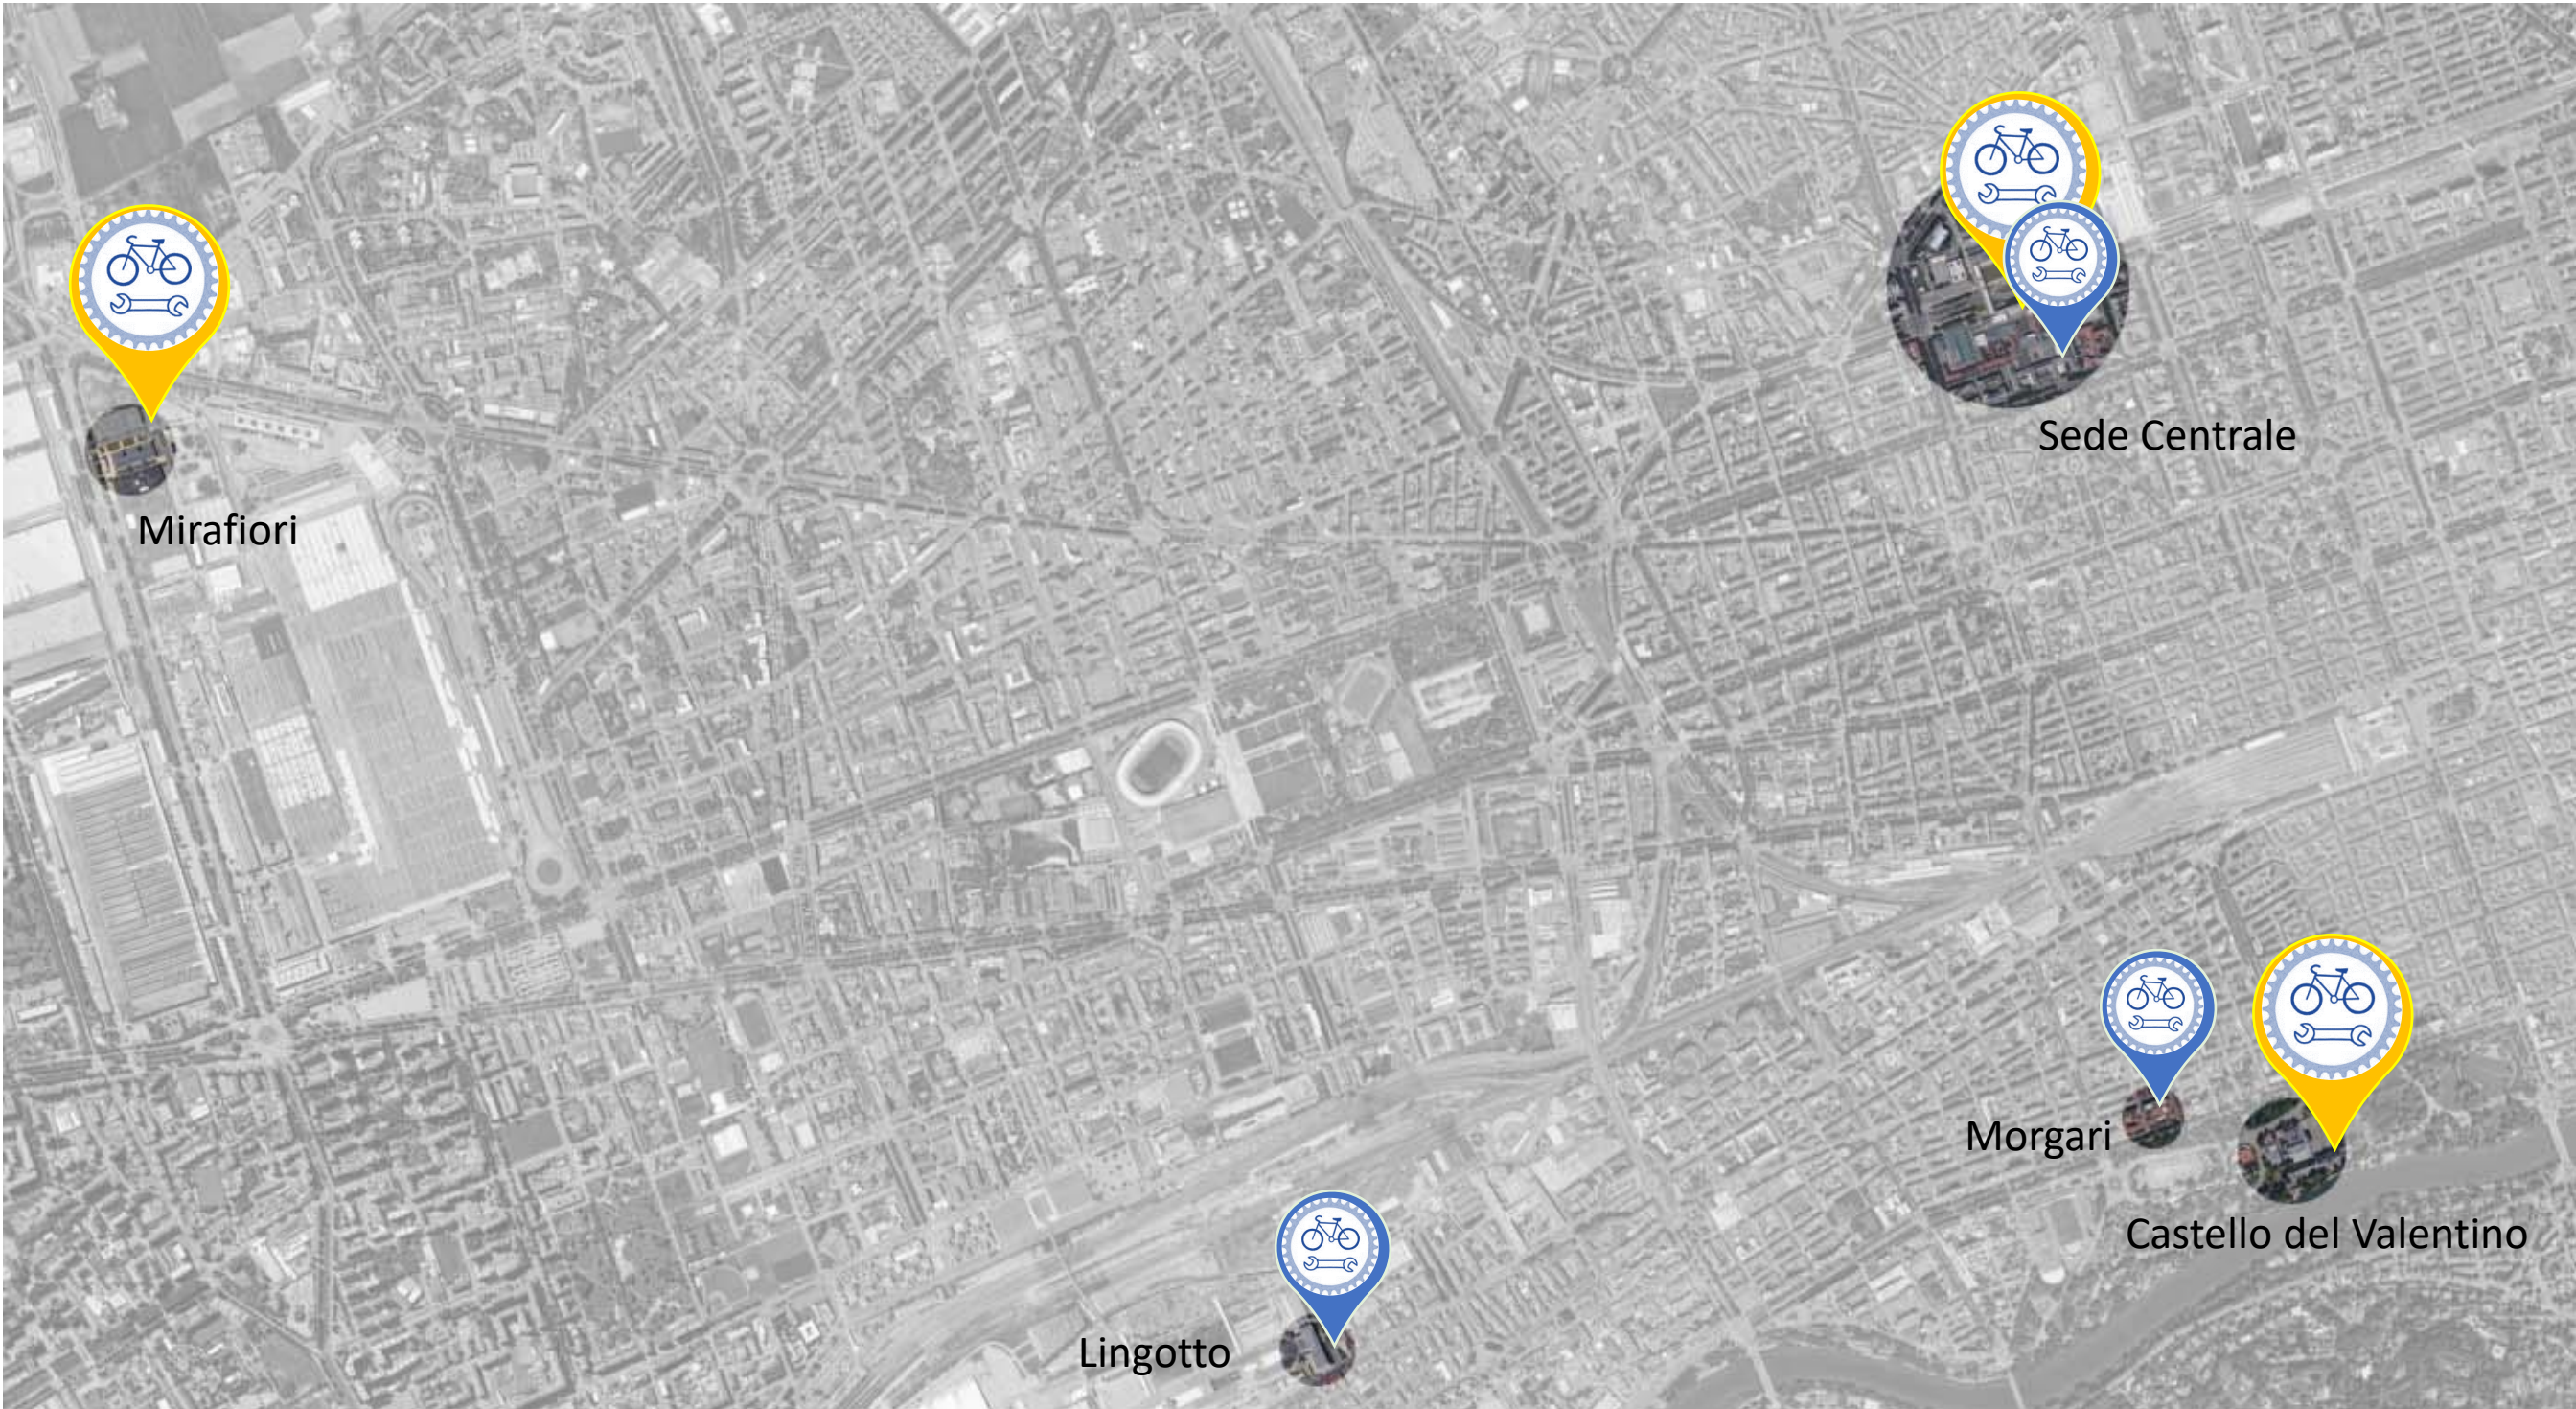

RIPARAZIONE E MANUTENZIONE BICICLETTE

BICYCLE REPAIR AND MAINTENANCE

Politecnico di Torino

KIT MANUTENZIONE BICICLETTE
BICYCLE MAINTENANCE SET

TOTEM DI RIPARAZIONE BICICLETTE
BICYCLE REPAIR STATION

Mirafiori

1 Pompa / Pump

Set da 7 pezzi, cricchetto e chiave, con finitura cromata, in acciaio cromo vanadio (8mm, 10mm, 12mm, 13mm, 14mm, 15mm e 17mm)

DOVE?/ Where?

*Presso le portinerie di/ Reception at:
Sede centrale, corso Duca deli Abruzzi, 24
Lingotto, Via Nizza, 230
Morgari, Via Oddino Morgari, 36b*

Sede Mirafiori

Politecnico di Torino

TOTEM DI RIPARAZIONE
BICICLETTE/
BICYCLE REPAIR STATION